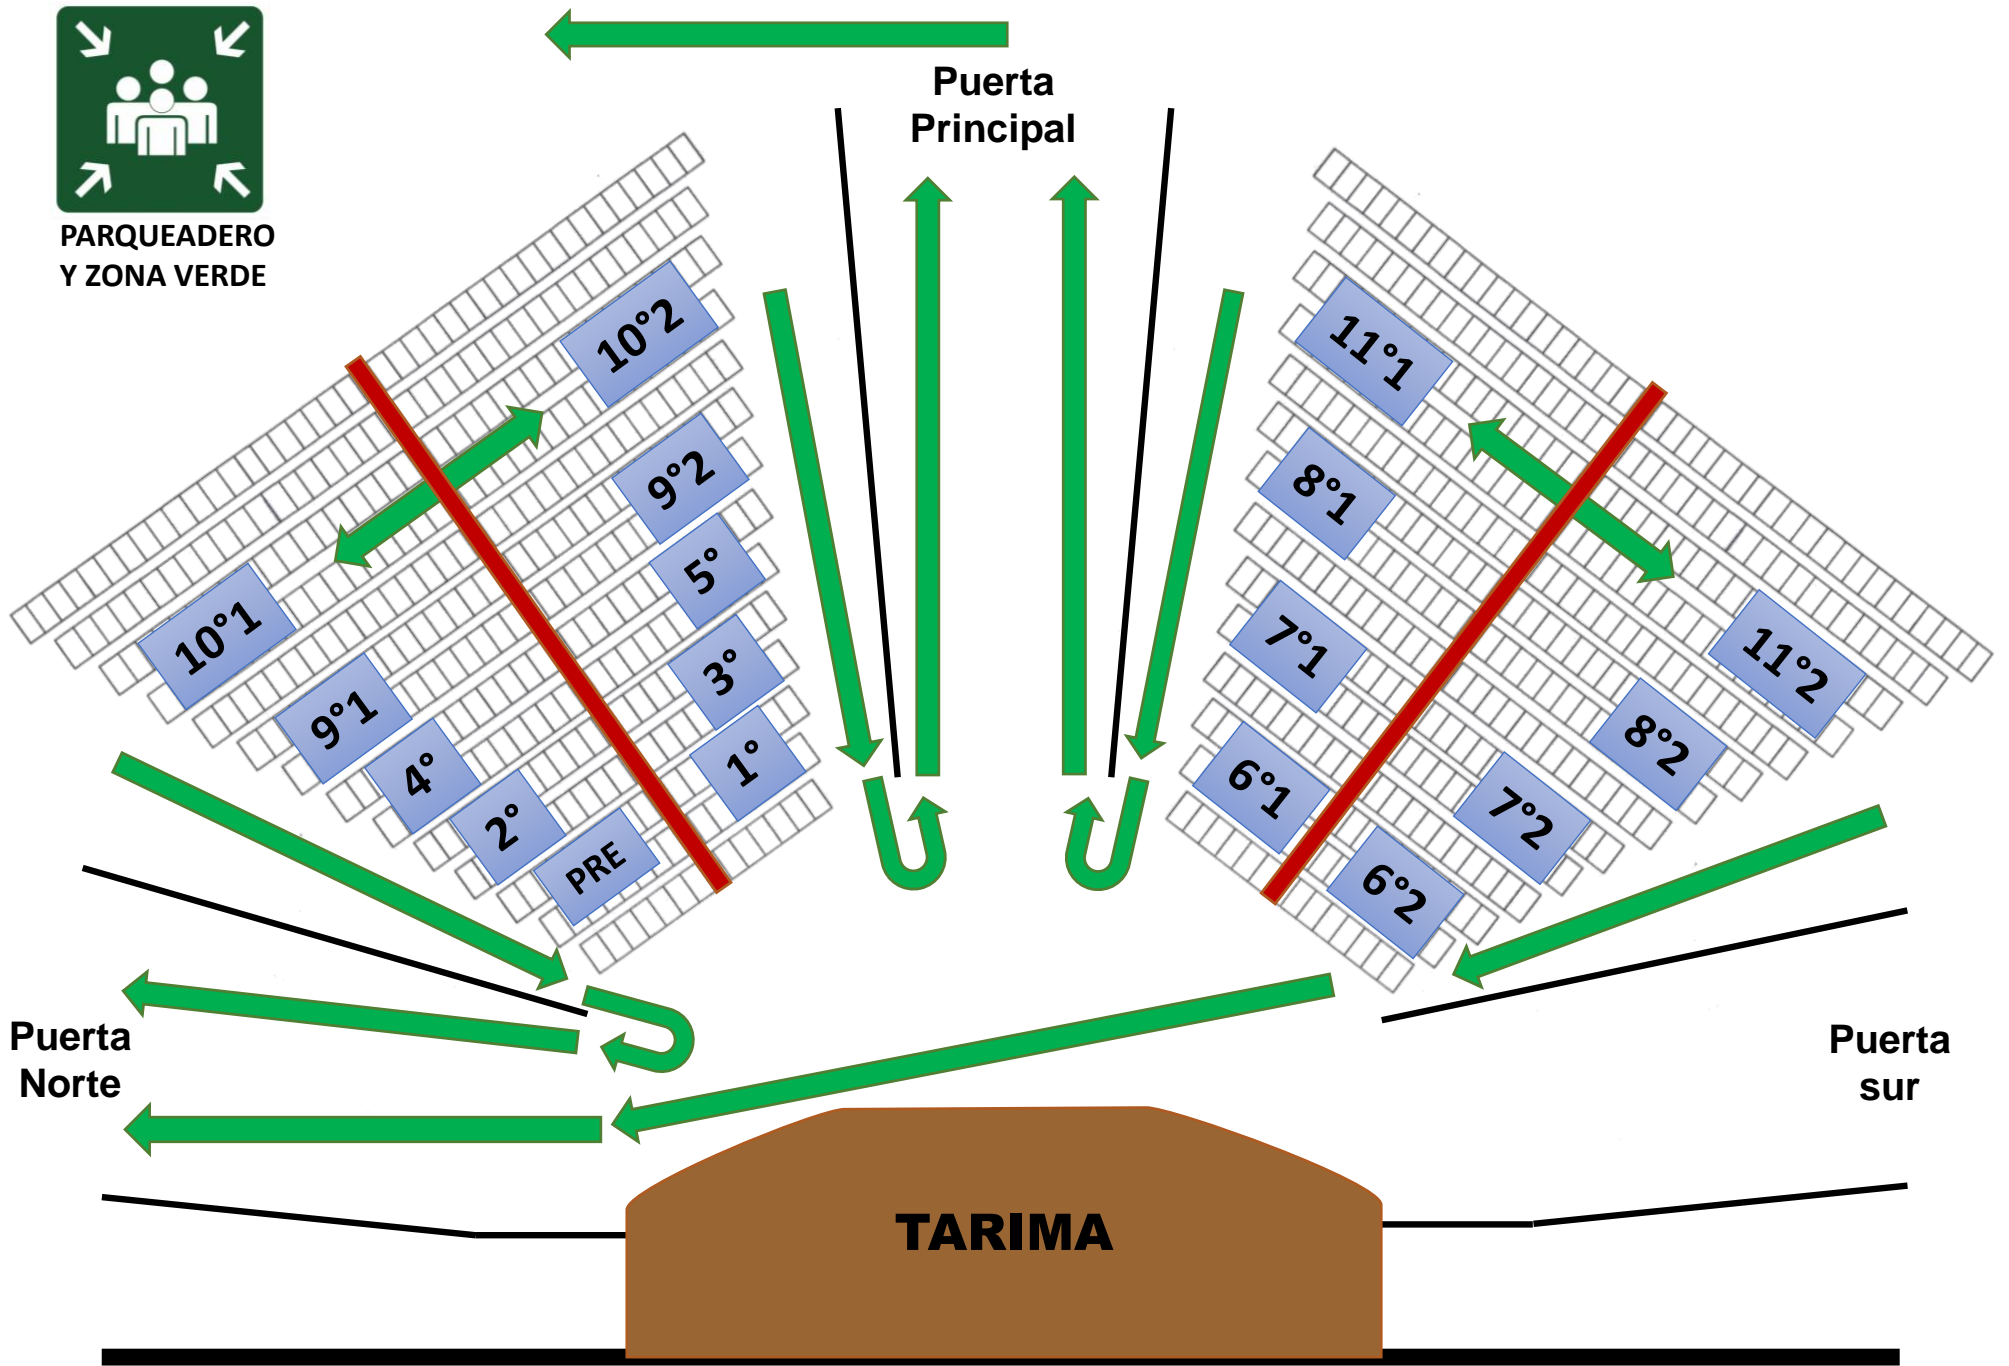

PARQUEADERO
Y ZONA VERDE

COLEGIO SANTA ANA

FEBRERO 2018

PLANO EVACUACION - AUDITORIO MARIA RAFOLS